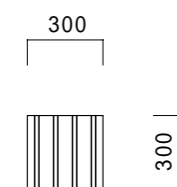

平板種類 リスト S = 1 / 3 0

マックストン平板 (t=40mm)

色	赤、緑、黄、青、アイボリー、白、モルタル色(灰色) 100それぞれに着色できます
仕上	表面に凹凸のあるテクスチャ

カラー平板 (t=30mm、60mm)

色	赤、緑、黄、青、アイボリー、白、モルタル色(灰色)
仕上	ショット仕上げ、洗い出し、仕上げ無し

八畳平板

角つなぎ平板

格子枠平板

盲人平板線字

S型カーブ平板

A Q 平板

無地

盲人平板点字