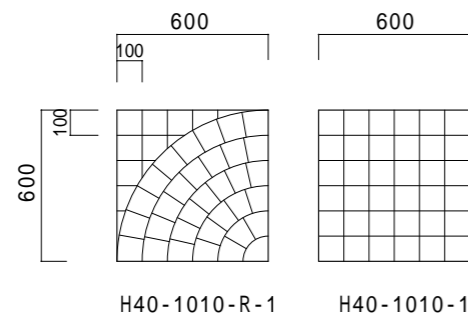

平板種類 リスト S = 1 / 3 0

マックストン平板 (t=40mm)

色	赤、緑、黄、青、アイボリー、白、モルタル色(灰色) 100それぞれに着色できます
仕上	表面に凹凸のあるテクスチャ

カラー平板 (t=30mm、60mm)

色	赤、緑、黄、青、アイボリー、白、モルタル色(灰色)
仕上	ショット仕上げ、洗い出し、仕上げ無し

八畳平板

角つなぎ平板

格子枠平板

盲人平板線字

S型カーブ平板

A Q 平板

無地

盲人平板点字