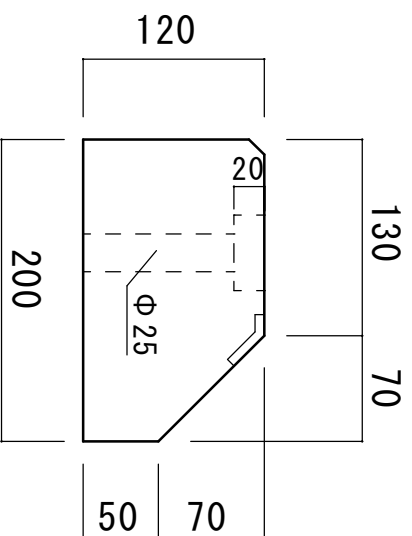

反射板付き 車止めブロック L=900

寸法許容差 +3, -2