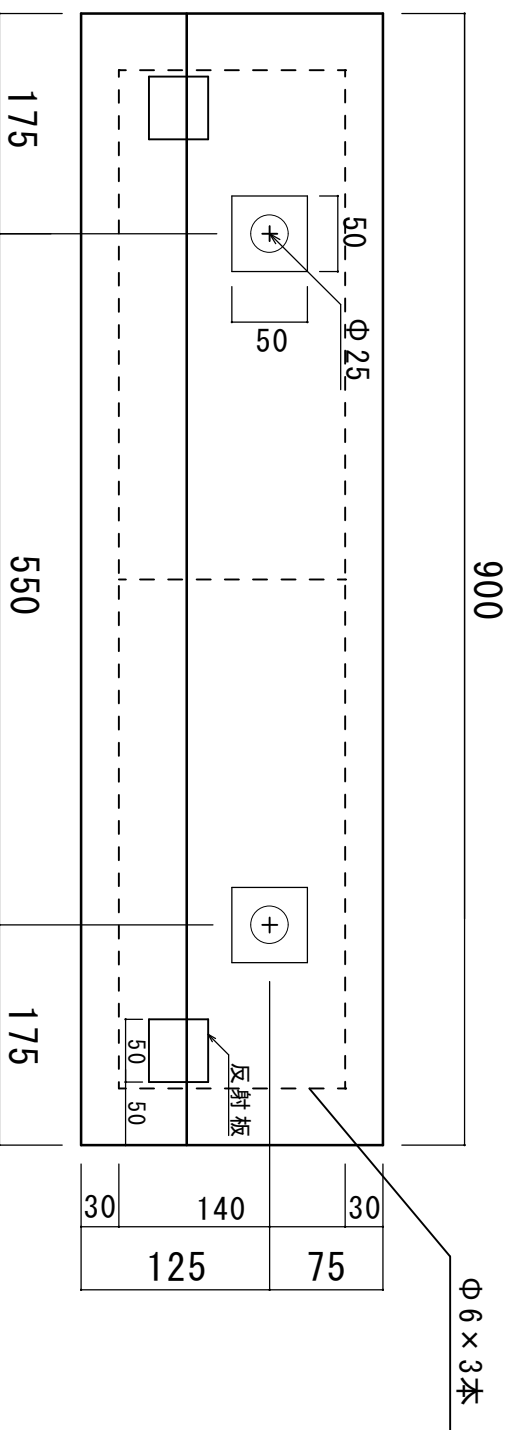

反射板付き 車止めブロック L=900

寸法許容差 +3, -2