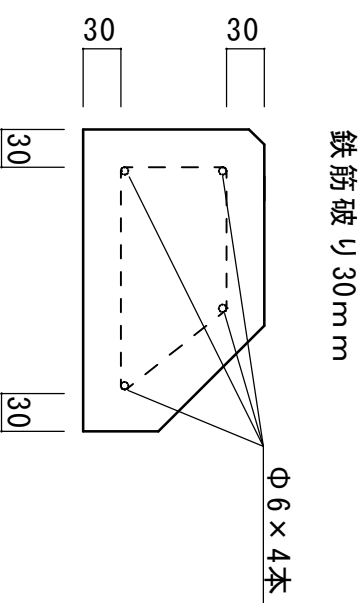

反射板付き 車止めブロック L=900

寸法許容差 +3, -2